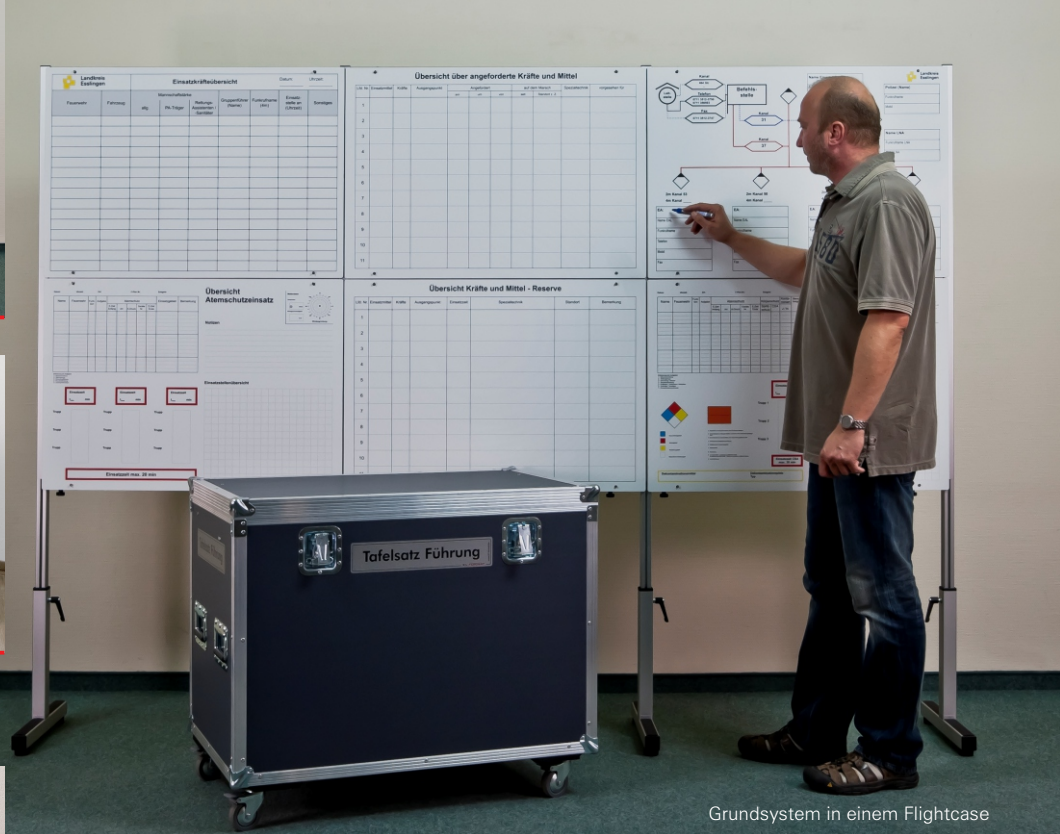

Grundsystem + Erweiterung
in 3 Flightcases

- **modulares Tafelsystem**, Aluminium-Systemprofil **höhenverstellbar** mittels Teleskopprofil
Grundsystem ca. 2.550 x 2.050 x 400 mm (B x H xT)
nutzbare Fläche ca. 2.550 x 1.200 mm
- Einzeltafeln 850 x 600 mm, beidseitig nutzbar
optional Vordrucke, beschrift- und abwischbar
(Beispiele siehe folgende Seiten)
- **magnetaftend** oder nicht magnetaftend
- **stabile Flightcases** in verschiedene Varianten für Lagerung des gesamten Systems in einem oder mehreren Flightcases

Grundsystem in einem Flightcase

- **Tafelsatz Führung** (transportable Lagekarte) - speziell für die **mobile Einsatzführung** entwickelt (ein Gemeinschaftsprojekt mit dem Landesfeuerwehrverband Sachsen e. V. - Fachreferat Einsatz, Katastrophenschutz und Umweltschutz)
- Kombination mit mehreren Tafelsätzen, **problemlose Erweiterung** des Grundsystems und Anpassung der Größe und Form möglich